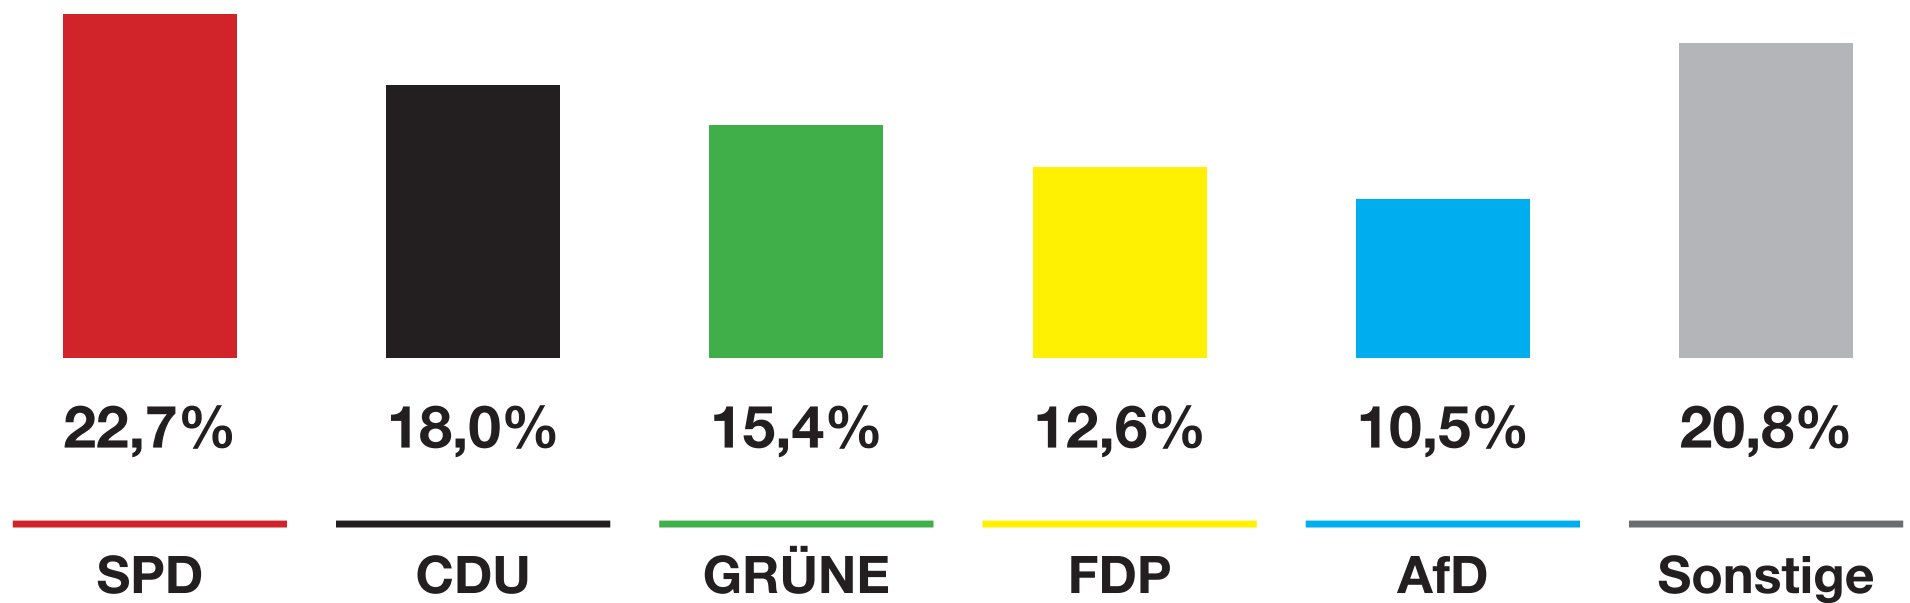

ENDERGEBNIS JUNIORWAHL 2022

Landtagswahl Niedersachsen Zweitstimmen

– Stand: 7.10.2022 18:00h –

Anzahl Wahlberechtigte	188.575
Anzahl abgegebene Stimmen	143.405
Davon ungültige Stimmen	4.076
Anzahl gültige Stimmen	139.329
Wahlbeteiligung	76,0%

Von den gültigen Stimmen entfielen:

Kurzname Partei	Langname Partei	Anzahl Stimmen	Anteil in %
SPD	Sozialdemokratische Partei Deutschlands	31.611	22,7%
CDU	Christlich Demokratische Union Deutschlands	25.039	18,0%
GRÜNE	BÜNDNIS 90/DIE GRÜNEN	21.462	15,4%
FDP	Freie Demokratische Partei	17.514	12,6%
AfD	Alternative für Deutschland	14.659	10,5%
DIE LINKE	DIE LINKE	6.663	4,8%
dieBasis	Basisdemokratische Partei Deutschland	2.087	1,5%
FREIE WÄHLER	FREIE WÄHLER NIEDERSACHSEN	1.009	0,7%
Die Humanisten	Partei der Humanisten Niedersachsen	953	0,7%
Die PARTEI	Partei für Arbeit, Rechtsstaat, Tierschutz, Elitenförderung und basisdemokratische Initiative	4.999	3,6%
Gesundheitsforschung	Partei für Gesundheitsforschung	1.799	1,3%
Tierschutzpartei	PARTEI MENSCH UMWELT TIERSCHUTZ	6.069	4,4%
PIRATEN	Piratenpartei Niedersachsen	3.513	2,5%
Volt	Volt Deutschland	1.952	1,4%